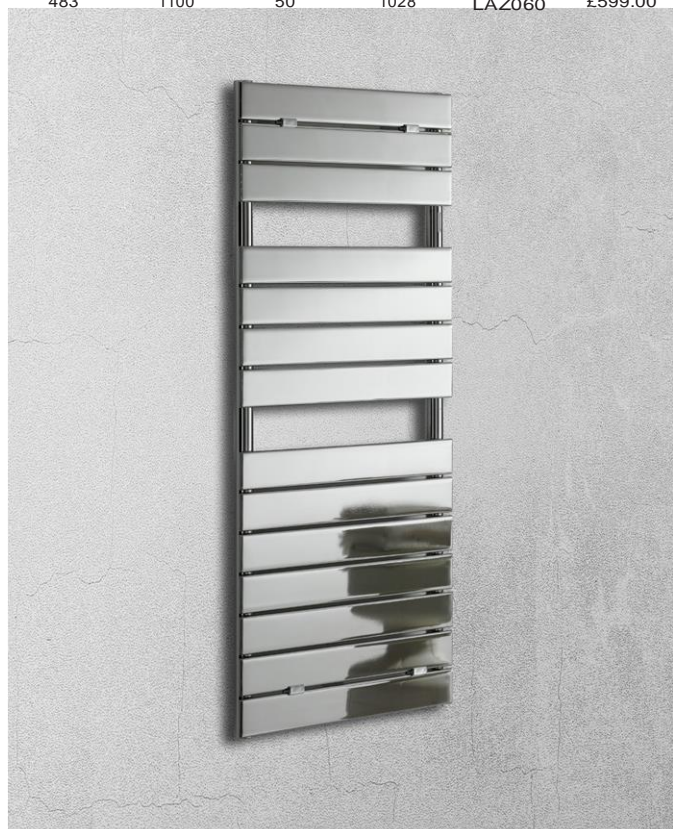

483 1100 50 1028 LAZ060 £599.00

Palermo Chrome

Width	Height	Code	Price
-------	--------	------	-------

500 1213 450 1546 LAZ004 £389.00

Spinnaker Anthracite

Width	Height	Code	Price
-------	--------	------	-------