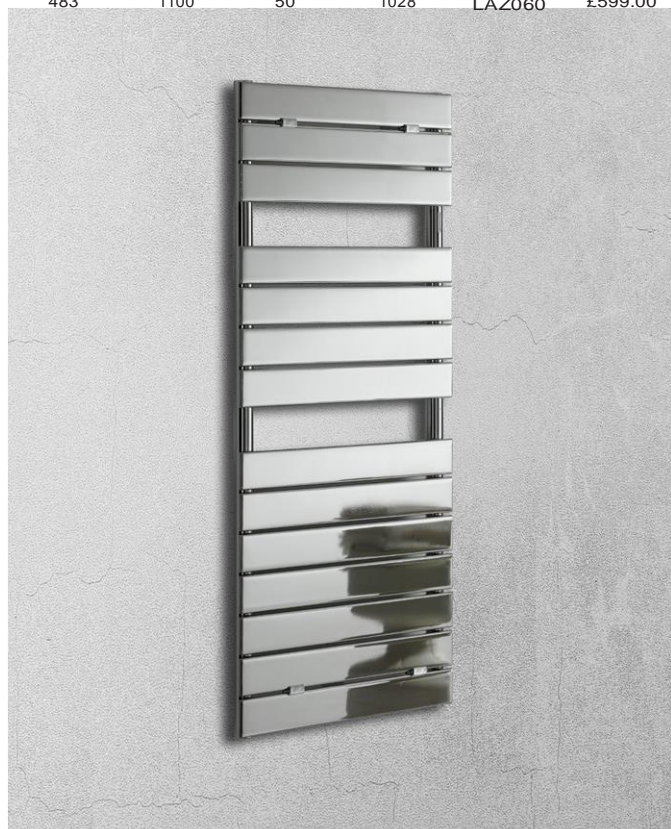

483 1100 50 1028 LAZ060 £599.00

Spinnaker Anthracite

Width	Height	Code	Price
-------	--------	------	-------

483 1100 50 1730 LAZ061 £499.00

Palermo Chrome

Width	Height	Code	Price
-------	--------	------	-------