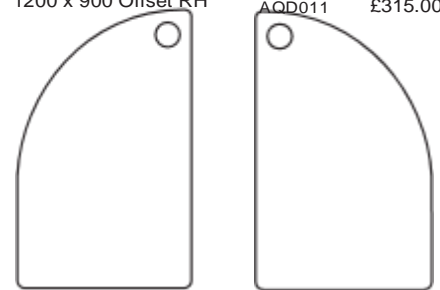

# 45MM SHOWER TRAYS

STRATOS

Square

Rectangular

Quadrant

Prices excludes 90mm shower waste

Size	Code	Price	Size	Code	Price	Size	Code	Price
700 Square	AQD012	£192.00	1200 x 800	AQD031	£315.00	800 Quadrant	AQD001	£208.00
760 Square	AQD013	£195.00	1200 x 900	AQD032	£312.00	900 Quadrant	AQD002	£229.00
800 Square	AQD014	£199.00	1300 x 800	AQD033	£312.00	1000 Quadrant	AQD003	£312.00
900 Square	AQD015	£225.00	1400 x 700	AQD034	£345.00	900 x 760 Offset LH	AQD004	£239.00
1000 Square	AQD016	£329.00	1400 x 800	AQD035	£347.00	900 x 760 Offset RH	AQD005	£239.00
900 x 700	AQD018	£252.00	1400 x 900	AQD036	£349.00	1000 x 800 Offset LH	AQD006	£289.00
900 x 760	AQD019	£252.00	1400 x 900	AQD037	£379.00	1000 x 800 Offset RH	AQD007	£289.00
900 x 800	AQD020	£262.00	1500 x 700	AQD038	£409.00	1200 x 800 Offset LH	AQD008	£299.00
1000 x 700	AQD021	£264.00	1500 x 760	AQD039	£419.00	1200 x 800 Offset RH	AQD009	£299.00
1000 x 760	AQD022	£276.00	1500 x 800	AQD040	£439.00	1200 x 900 Offset LH	AQD010	£315.00
1000 x 800	AQD023	£239.00	1500 x 900	AQD041	£445.00	1200 x 900 Offset RH	AQD011	£315.00
1000 x 900	AQD024	£276.00	1600 x 700	AQD042	£449.00			
1100 x 700	AQD025	£279.00	1600 x 760	AQD043	£455.00			
1100 x 760	AQD026	£282.00	1600 x 800	AQD044	£459.00			
1100 x 800	AQD027	£294.00	1600 x 900	AQD045	£465.00			
1100 x 900	AQD028	£319.00	1700 x 700	AQD046	£469.00			
1200 x 700	AQD029	£312.00	1700 x 760	AQD047	£479.00			
1200 x 760	AQD030	£299.00	1700 x 800	AQD048	£489.00			
			1700 x 900	AQD049	£499.00			
			1800 x 800	AQD050	£519.00			